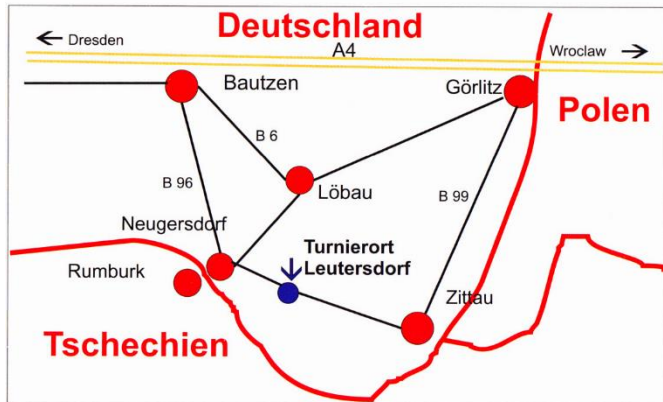

☎ 03586/34098-0

(6 km zum Turniersaal)

Weitere Quartiere sind auf der Homepage der Gemeinde unter
www.leutersdorf.de/index.php/tourismus/uebernachtung.html zu
finden.

SCHACHCLUB 1994 OBERLAND E.V.

9. Leutersdorfer Schnellschach-Cup

**23. Open der Sparkasse
Oberlausitz – Niederschlesien**

**22. Miniopen des
Oberkretscham Leutersdorf**

Shuttleservice von den Bahnhöfen Neugersdorf und Zittau möglich!