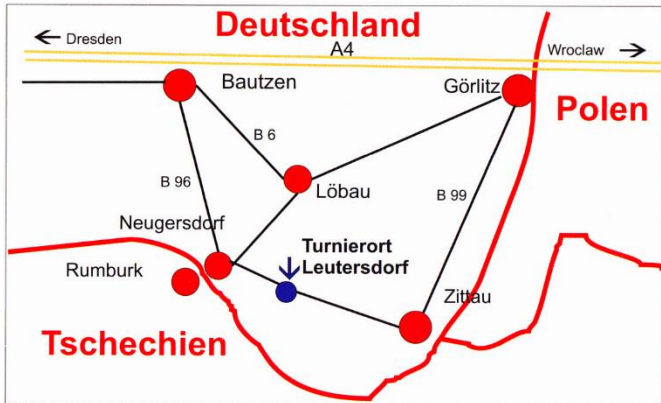

21. Miniopen des
Oberkretscham Leutersdorf

Shuttleservice von den Bahnhöfen Neugersdorf und Zittau möglich!